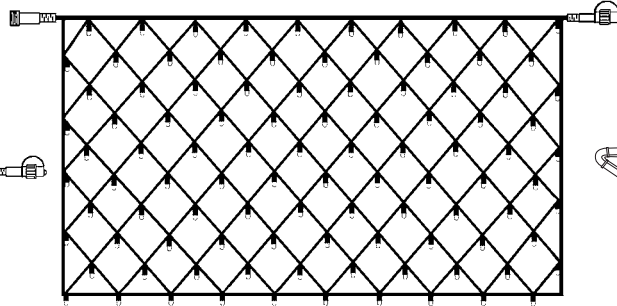

START

EXTRA

STARTKABEL
ALOITUSKAAPELI
STARTER CABLE
STARTKABEL
STARTKABEL
CÂBLE DE DÉMARRAGE
CAVO DI AVVIAMENTO
CABLE DE ARRANQUE
KABEL ROZRUCHOWY
СТАРТОВЫЙ КАБЕЛЬ

PÄBYGGNADSENHET
LISÄSARJA
EXPANSION UNIT
ERWEITERUNGSSATZ
UITBREIDINGSEENHEID
UNITÉ COMPLÉMENTAIRE
UNITÀ DI AMPLIAMENTO
DEL SISTEMA
UNIDAD DE AMPLIACIÓN
ZESTAW DODATKOWY
УЗЕЛ ДЛЯ РАСШИРЕНИЯ

IP 44

Intertek

is safety in Europe

50 000 h.

Cable LED 1,8 m - START

FOR SWITZERLAND

FOR GREAT BRITAIN