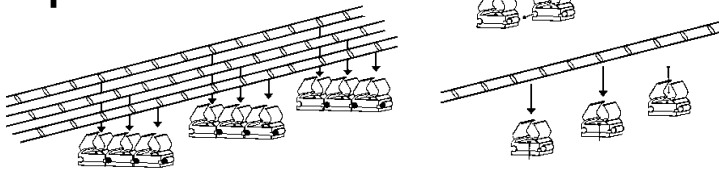

Art. no		W	System meter
Cable 2 m - EXTRA	484-26-02	0	0	2
Cable 2 m - EXTRA	466-26-02	0	0	2
	White cable			
Cable 5 m - EXTRA	484-26	0	0	5
Cable 5 m - EXTRA	466-26	0	0	5
	White cable			
Profile 10 x 25 cm - EXTRA	065-02	0	0	0
Hook x10 - EXTRA	065-04	0	0	0
Clip x10 - EXTRA	065-03	0	0	0