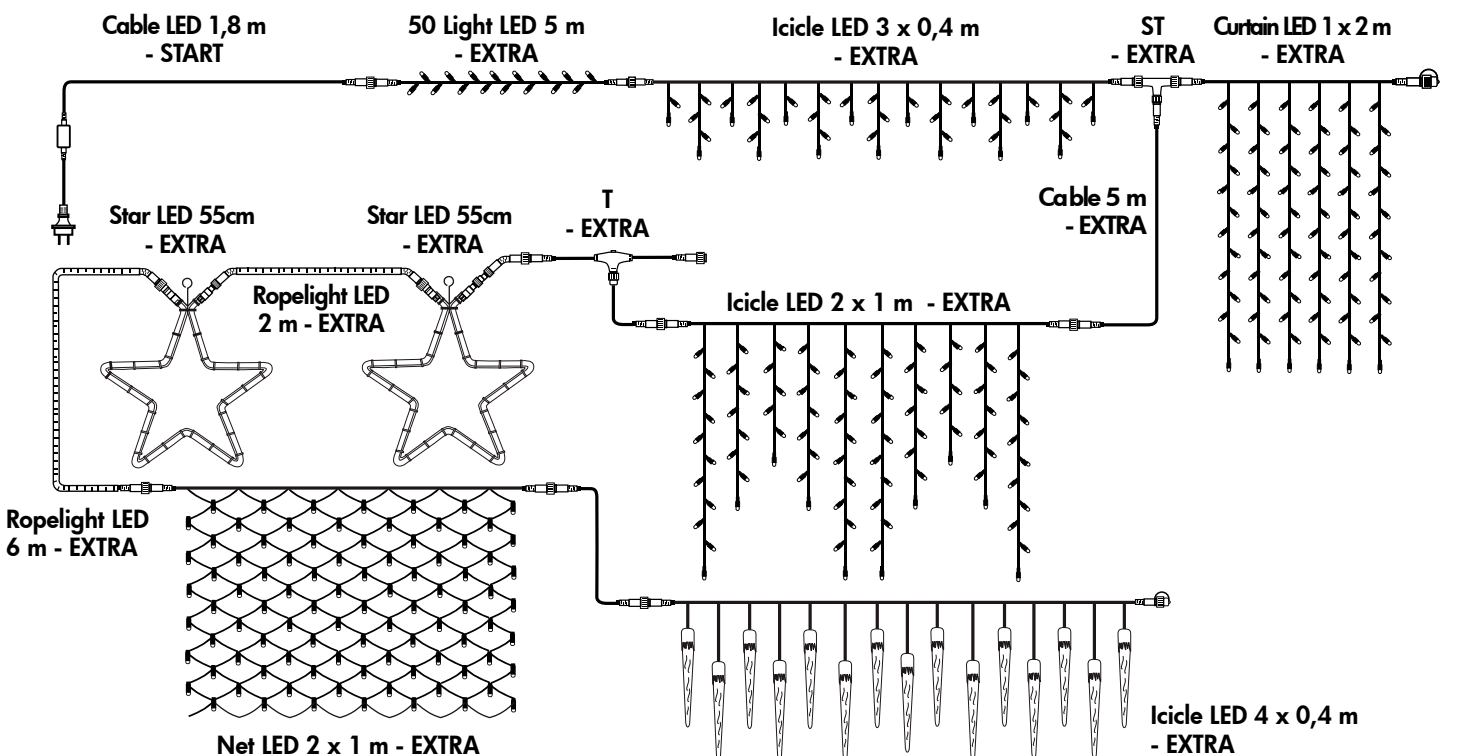

		Art. no		W	System meter
<b>Curtain LED 1 x 4 m - EXTRA</b> 	WW 	465-56-14	204	12	1
	CL 	465-58-14	204	12	1
	B 	465-59-14	204	12	1
	Multi 	465-51-14	204	12	1
	WW 	466-56-14 White cable	204	12	1
	CL 	466-58-14 White cable	204	12	1
	B 	466-59-14 White cable	204	12	1
<b>Icicle LED 4 x 0,4 m - EXTRA</b> 	WW 	465-66	50	4	4
	CL 	465-68	50	4	4
	B 	465-69	50	4	4
<b>Star LED</b>  $\varnothing$ 55 cm - EXTRA	WW 	465-76	60	4,8	2
<b>Ropelight LED 2 m - EXTRA</b> 	WW 	465-88	60	4,8	2
<b>Ropelight LED 6 m - EXTRA</b> 	WW 	465-89	180	14,4	6
<b>ST - EXTRA</b> 		484-22	0	0	0
<b>Ring - EXTRA</b> 		484-21	0	0	0
<b>T - EXTRA</b> 		484-20	0	0	0

**SYSTEM INFO MAX: 400W / 100 SYSTEM M.**

**SYSTEM INFO MAX: 400W / 100 SYSTEM M.**

IP44

230 V LED

50 000 h

60W

= 750 x

	Art. no		W	System meter
Cable 2 m - EXTRA	484-26-02	0	0	2
Cable 2 m - EXTRA	466-26-02	0	0	2
	White cable			
Cable 5 m - EXTRA	484-26	0	0	5
Cable 5 m - EXTRA	466-26	0	0	5
	White cable			
Profile 10 x 25 cm - EXTRA	065-02	0	0	0
Hook x10 - EXTRA	065-04	0	0	0
Clip x10 - EXTRA	065-03	0	0	0