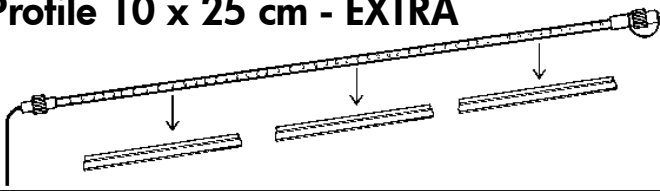

**SYSTEM INFO MAX: 400W / 100 SYSTEM M.**

**SYSTEM INFO MAX: 400W / 100 SYSTEM M.**

IP44

230 V LED

50 000 h

60W

= 750 x

	Art. no		W	System meter
Cable 2 m - EXTRA	484-26-02	0	0	2
Cable 2 m - EXTRA	466-26-02	0	0	2
	White cable			
Cable 5 m - EXTRA	484-26	0	0	5
Cable 5 m - EXTRA	466-26	0	0	5
	White cable			
Profile 10 x 25 cm - EXTRA	065-02	0	0	0
Hook x10 - EXTRA	065-04	0	0	0
Clip x10 - EXTRA	065-03	0	0	0