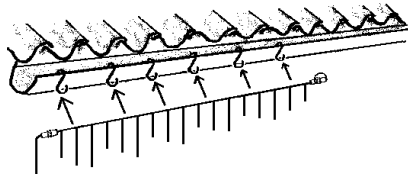

Art. no		W	System meter
Cable 2 m - EXTRA	484-26-02	0	0	2
Cable 2 m - EXTRA	466-26-02	0	0	2
	White cable			
Cable 5 m - EXTRA	484-26	0	0	5
Cable 5 m - EXTRA	466-26	0	0	5
	White cable			
Profile 10 x 25 cm - EXTRA	065-02	0	0	0
Hook x10 - EXTRA	065-04	0	0	0
Clip x10 - EXTRA	065-03	0	0	0